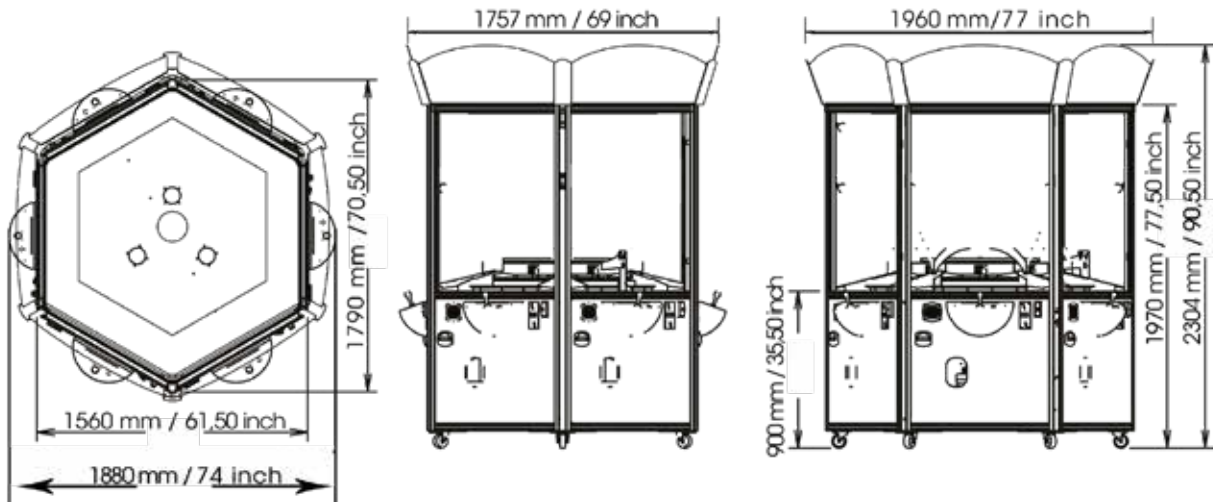

6 player

6 player: 230 V/ 110 V 50Hz, 1015Watt

Weight = 650 kg / 1433 LBS

ELAUT n v
 sales@elaut.be
 www.elaut.com
 T +32 3 780 94 80
 F +32 3 778 05 61

ELAUT USA T +1 732 494 4900 info@elautusa.com
 ELAUT GERMANY T +49 6251 855 449 info@elaut.de
 ELAUT SPAIN info@elaut.es comercial@elaut.es